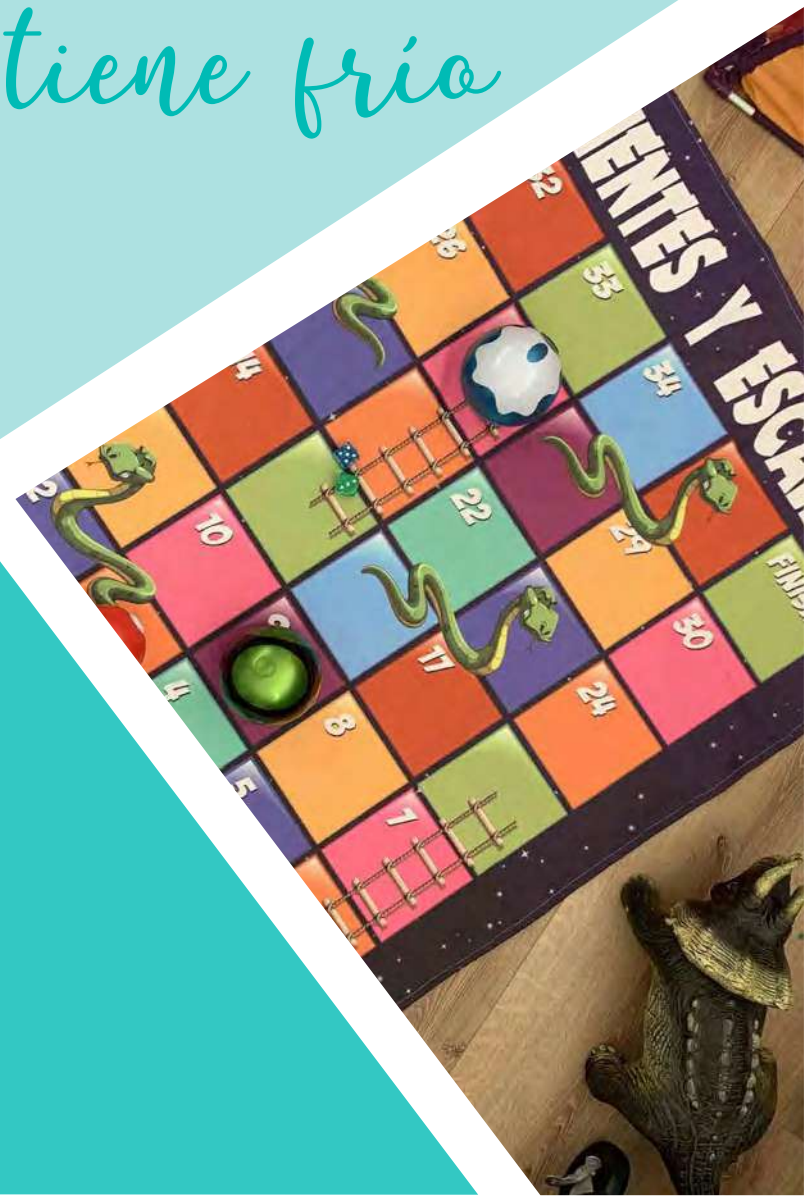

# FRAZADAS DE JUEGO

*la diversión  
no tiene frío*

*Medidas*

1.50 X 1.00 mt

Tela polar

Incluye:  
fichas de colores y  
dados

Juegos:  
Serpientes y escaleras,  
Juego de la oca,  
Parkase

INDELEBLE  
*impresión textil*