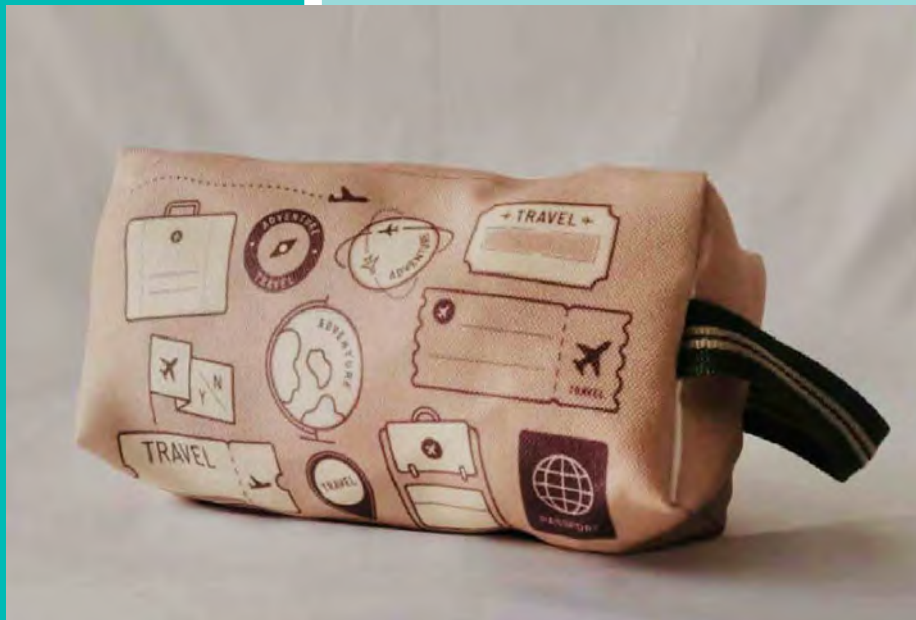

Chica

INDELEBLE  
*impresión textil*

# ESTUCHE DE VIAJE

*Medidas*  
23 x 10 x 10 cm

INDELEBLE  
*impresión textil*

INDELEBLE  
impresión textil

COSTALES  
PARA MALETA  
*básicos para viajar*

INDELEBLE  
*impresión textil*

Diferentes tamaños

**INDELEBLE**  
*impresión textil*